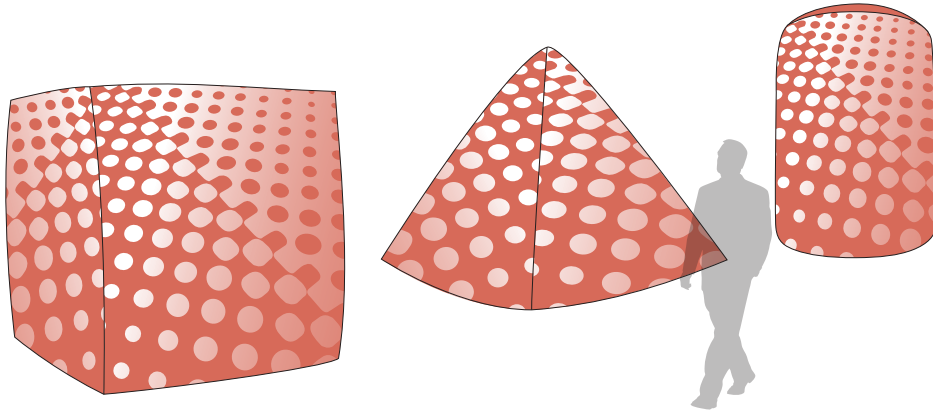

BOUÉE GONFLABLE

Pour tous vos évènements sur l'eau

Les avantages

- + Qualité professionnelle
- + Résiste aux conditions extrêmes
- + Air captif (sans soufflerie permanente 220 Volts)

Sac de transport

Ultra léger

Sans outils

Structure en PVC 680 g/m² parfaitement étanche

Plusieurs points d'encrage pour plus de résistance

Valve anti retour haut débit

Impression latex directement sur le PVC sur demande

Bandeaux amovibles fixés par velcro avec impression sublimation

Forme Cube

Tailles en m

	M	L	XL
Largeur	1	1.5	2
Hauteur	1	1.5	2

Forme Pyramide

Tailles en m

	M	L	XL
Largeur	1.4	2.15	2.9
Hauteur	1	1.5	2

Forme Cylindre

Tailles en m

	S	M	L	XL
Largeur	0.5	1	1	1.2
Hauteur	0.8	1	1.5	1.8

Options d'impression

Impression directe

Impression amovible